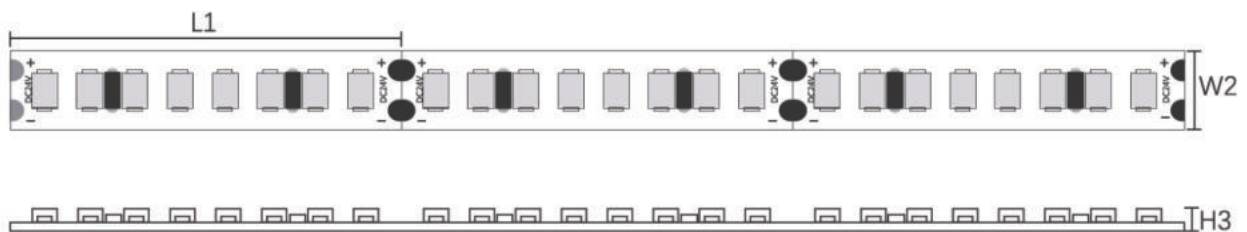

Immagine Prodotto:

Immagine Prodotto:

Parametri Tecnici :

Modello	STR301/STR302/STR303
Lumen	(STR301) 513lm/M (STR302) 500lm/M (STR303) 501lm/M
Potenza	13W
CCT	RGB
Quantità LED	60 LED/M
Angolo	120°
Dimensioni	(STR301)L5000*W10*H2.1mm (STR302)L5000*W10*H2.8mm (STR303)L5000*W10*H4mm
Tensione	DC24V
Protezione IP	(STR301)IP20 (STR302)IP44 (STR303)IP65
Garanzia	2 Anni
Certificazione	CE, RoHS

Immagine Prodotto:

Installazione

STR013/STR014/STR016

STR023/STR024

LED Qty	L1(LEDs/cut)	W2(mm/ft)	H3(mm/inch)
120	20/6"	5/0.19"	1.4/0.05"

STR033/STR034/STR036

LED Qty	L1(LEDs/cut)	W2(mm/ft)	H3(mm/inch)
140	50/7	8/0.31"	1.4/0.05"