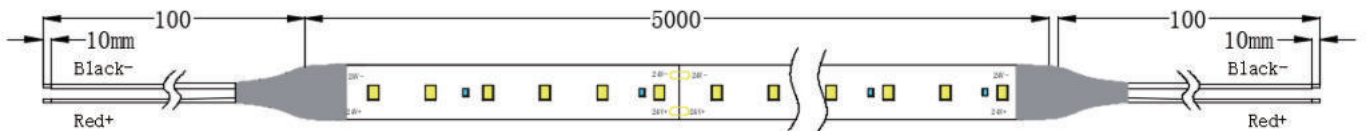

Immagine Prodotto:

Immagine Prodotto:

Parametri Tecnici :

Modello	STR301/STR302/STR303
Lumen	(STR301) 513lm/M (STR302) 500lm/M (STR303) 501lm/M
Potenza	13W
CCT	RGB
Quantità LED	60 LED/M
Angolo	120°
Dimensioni	(STR301)L5000*W10*H2.1mm (STR302)L5000*W10*H2.8mm (STR303)L5000*W10*H4mm
Tensione	DC24V
Protezione IP	(STR301)IP20 (STR302)IP44 (STR303)IP65
Garanzia	2 Anni
Certificazione	CE, RoHS

Immagine Prodotto:

Installazione

STR013/STR014/STR016

STR023/STR024

LED Qty	L1(LEDs/cut)	W2(mm/ft)	H3(mm/inch)
120	20/6"	5/0.19"	1.4/0.05"

STR033/STR034/STR036

LED Qty	L1(LEDs/cut)	W2(mm/ft)	H3(mm/inch)
140	50/7	8/0.31"	1.4/0.05"