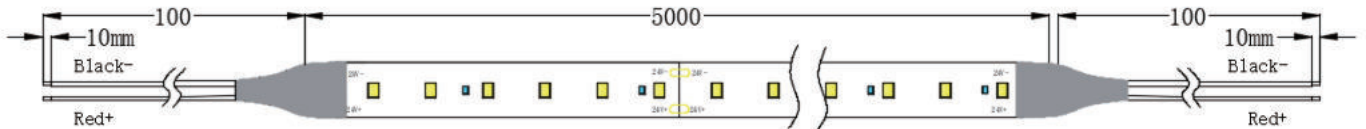

Immagine Prodotto:

Immagine Prodotto:

Parametri Tecnici :

Modello	STR301/STR302/STR303
Lumen	(STR301) 513lm/M (STR302) 500lm/M (STR303) 501lm/M
Potenza	13W
CCT	RGB
Quantità LED	60 LED/M
Angolo	120°
Dimensioni	(STR301)L5000*W10*H2.1mm (STR302)L5000*W10*H2.8mm (STR303)L5000*W10*H4mm
Tensione	DC24V
Protezione IP	(STR301)IP20 (STR302)IP44 (STR303)IP65
Garanzia	2 Anni
Certificazione	CE, RoHS

Immagine Prodotto:

Installazione

STR013/STR014/STR016

STR023/STR024

LED Qty	L1(LEDs/cut)	W2(mm/ft)	H3(mm/inch)
120	20/6"	5/0.19"	1.4/0.05"

STR033/STR034/STR036

LED Qty	L1(LEDs/cut)	W2(mm/ft)	H3(mm/inch)
140	50/7	8/0.31"	1.4/0.05"