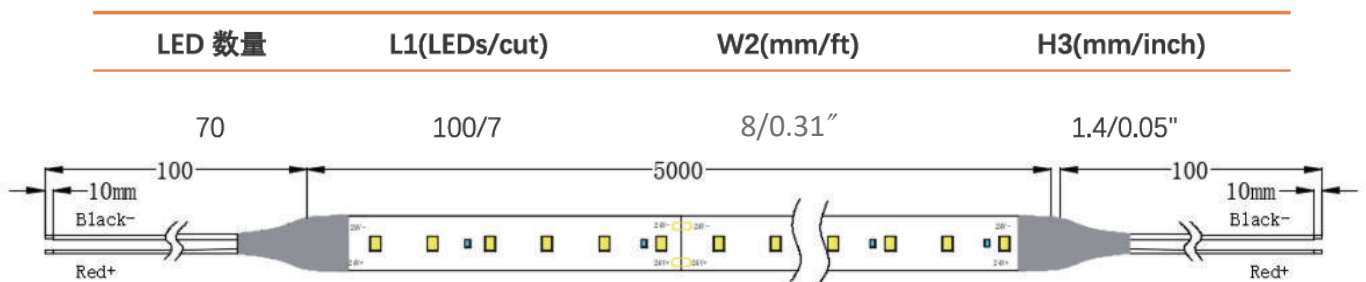

Installazione

STR013/STR014/STR016