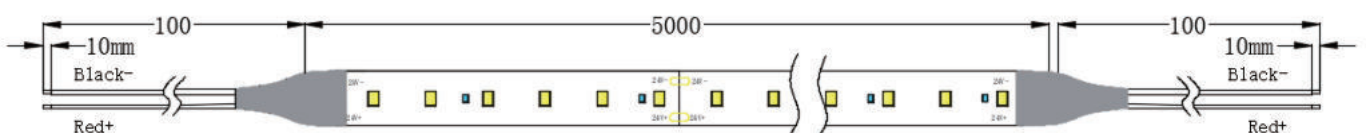

LED Qty	L1(LEDs/cut)	W2(mm/ft)	H3(mm/inch)
238	29.4/7	10/0.39"	1.4/0.05"